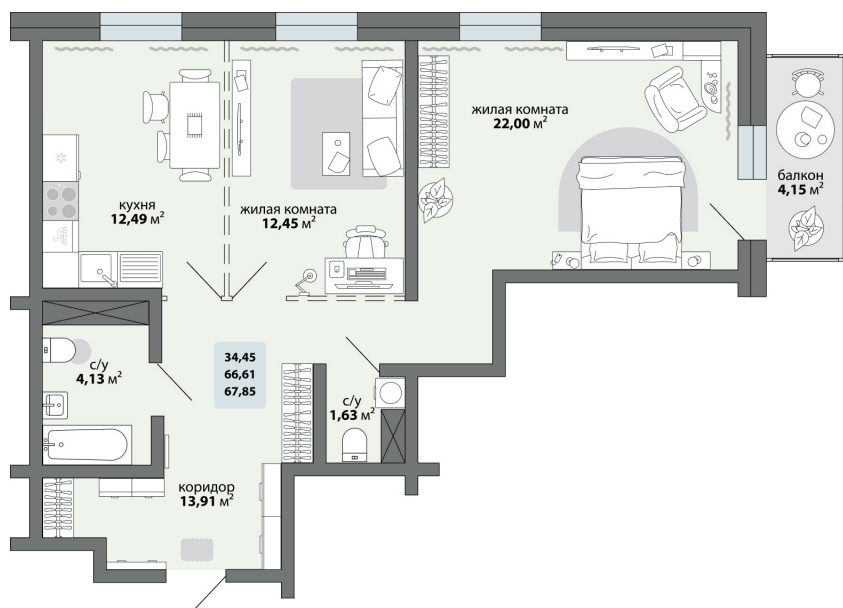

## 2-комнатная квартира 67.85 м<sup>2</sup>

Природа Лайф

Жилой комплекс

Квартира № 126    Этаж 16    Дом Дом 2.1    ID 13146

Общая	67.85 м <sup>2</sup>
Жилая	34.45 м <sup>2</sup>
Кухня	12.49 м <sup>2</sup>

67.85 м<sup>2</sup>

8 870 500 ₽

Ссылка на квартиру: <https://smit-invest.ru/flat/item/13146/>

Подробнее