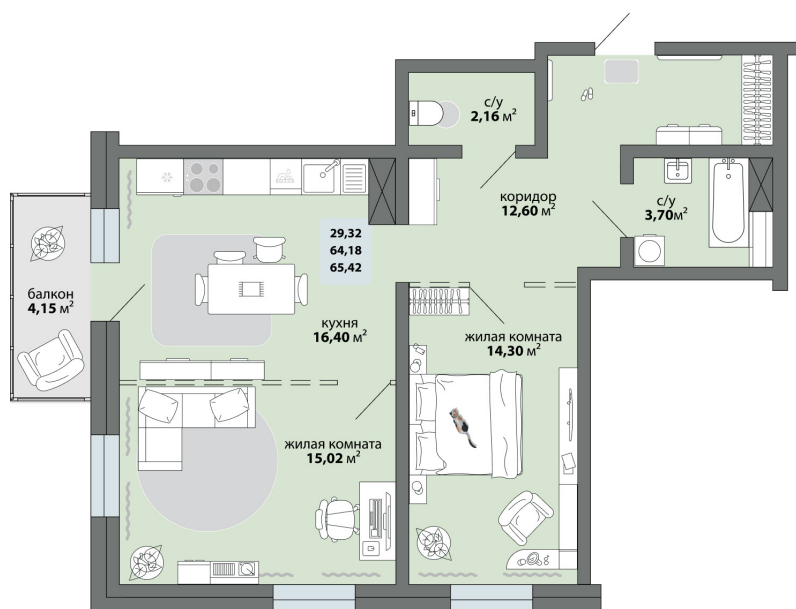

2-комнатная квартира 65.42 м²

Природа Лайф

Жилой комплекс

Квартира № 122 Этаж 16 Дом Дом 2.1 ID 13142

Общая	65.42 м ²
Жилая	29.32 м ²
Кухня	16.4 м ²

65.42 м²

8 554 600 ₽

Ссылка на квартиру: <https://smit-invest.ru/flat/item/13142/>