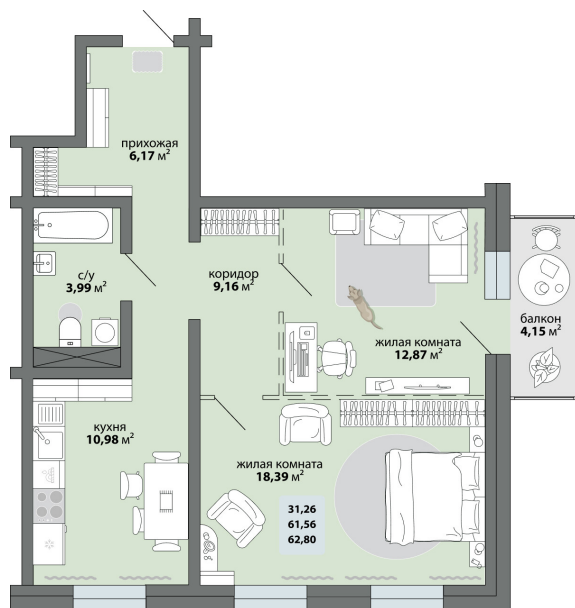

2-комнатная квартира 62.8 м²

Природа Лайф

Жилой комплекс

Квартира № 120 Этаж 16 Дом Дом 2.1 ID 13140

Общая	62.8 м ²
Жилая	31.26 м ²
Кухня	10.98 м ²

62.8 м²

8 214 000 ₽

Ссылка на квартиру: <https://smit-invest.ru/flat/item/13140/>