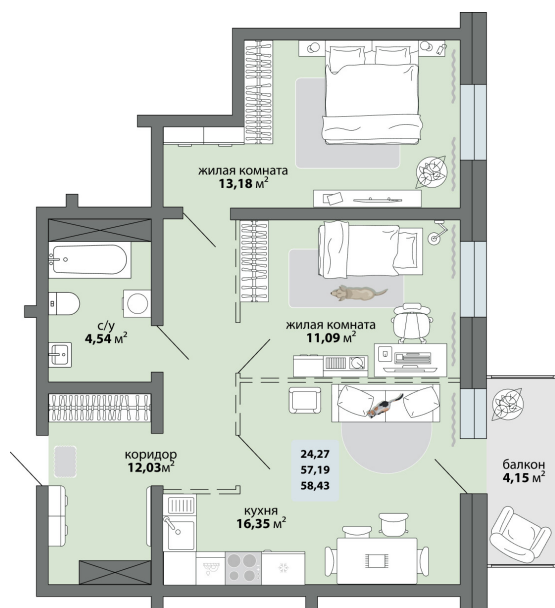

2-комнатная квартира 58.43 м²

Природа Лайф

Жилой комплекс

Квартира № 119 Этаж 15 Дом Дом 2.1 ID 13139

Общая 58.43 м²

Жилая 24.27 м²

Кухня 16.35 м²

58.43 м²