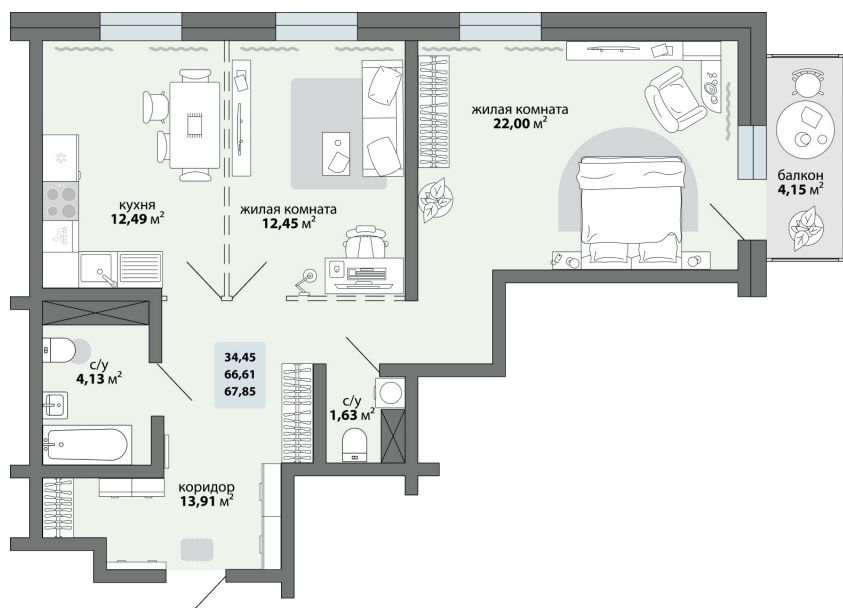

## 2-комнатная квартира 67.85 м<sup>2</sup>

Природа Лайф

Жилой комплекс

Квартира № 118    Этаж 15    Дом Дом 2.1    ID 13138

Общая	67.85 м <sup>2</sup>
Жилая	34.45 м <sup>2</sup>
Кухня	12.49 м <sup>2</sup>

67.85 м<sup>2</sup>

8 870 500 ₽

Ссылка на квартиру: <https://smit-invest.ru/flat/item/13138/>

Подробнее