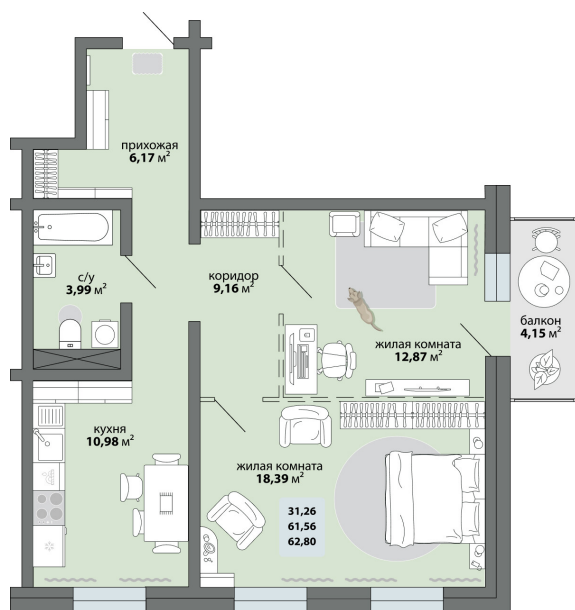

## 2-комнатная квартира 62.8 м<sup>2</sup>

Природа Лайф

Жилой комплекс

Квартира № 112    Этаж 15    Дом Дом 2.1    ID 13132

Общая	62.8 м <sup>2</sup>
Жилая	31.26 м <sup>2</sup>
Кухня	10.98 м <sup>2</sup>

62.8 м<sup>2</sup>