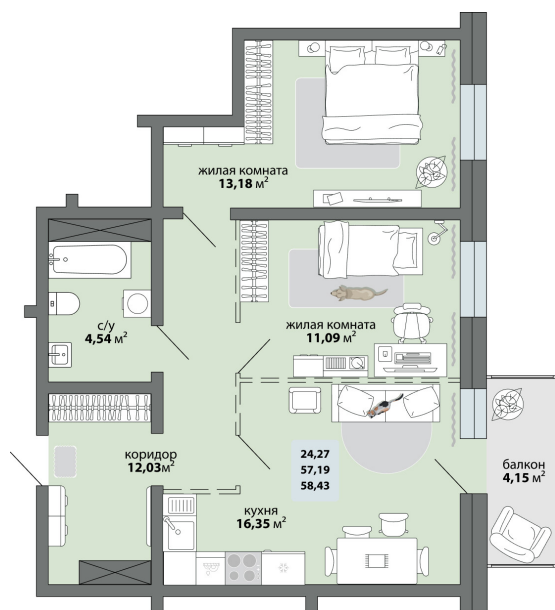

2-комнатная квартира 58.43 м²

Природа Лайф

Жилой комплекс

Квартира № 111 Этаж 14 Дом Дом 2.1 ID 13131

Общая 58.43 м²

Жилая 24.27 м²

Кухня 16.35 м²

58.43 м²