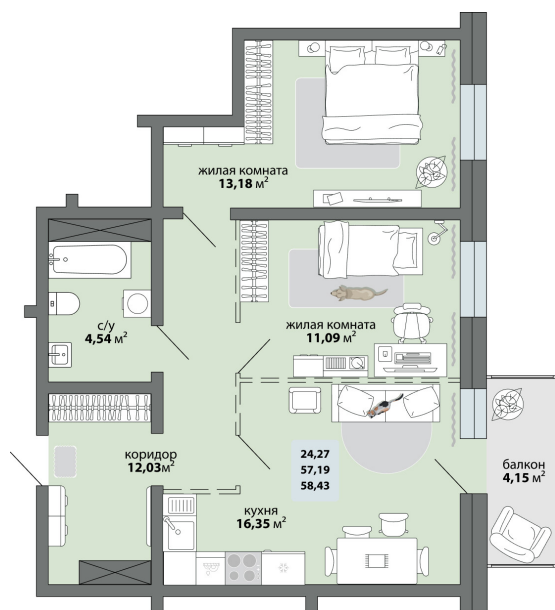

## 2-комнатная квартира 58.43 м<sup>2</sup>

Природа Лайф

Жилой комплекс

Квартира № 127    Этаж 16    Дом Дом 2.1    ID 13130

Общая	58.43 м <sup>2</sup>
Жилая	24.27 м <sup>2</sup>
Кухня	16.35 м <sup>2</sup>

58.43 м<sup>2</sup>

7 645 900 ₽

Ссылка на квартиру: <https://smit-invest.ru/flat/item/13130/>

Подробнее