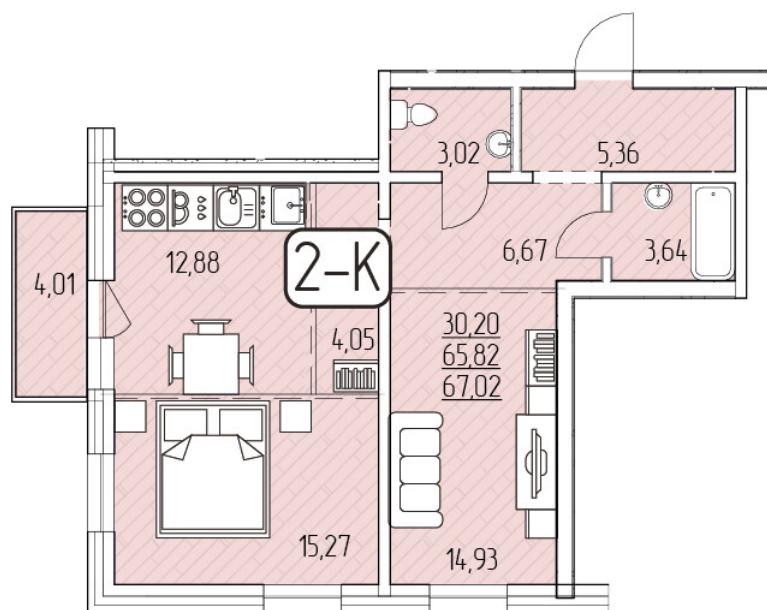

2-комнатная квартира 67.02 м²

105 СМИТ-квартал

Жилой комплекс

Квартира № 3

Этаж 1

Дом Дом 4

ID 9753

Общая 67.02 м²

Жилая 30.2 м²

Кухня 12.88 м²

67.02 м²

9 747 900 ₽

Ссылка на квартиру: <https://smit-invest.ru/flat/item/9753/>

Подробнее