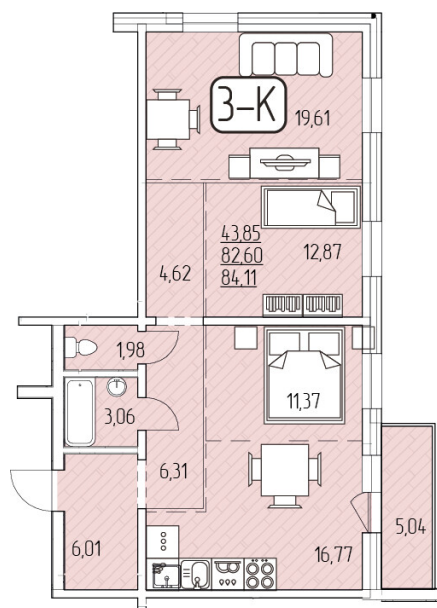

3-комнатная квартира 84.11 м²

105 СМИТ-квартал

Жилой комплекс

Квартира № 7 Этаж 1 Дом Дом 3 ID 9750

Общая	84.11 м ²
Жилая	43.85 м ²
Кухня	16.77 м ²

84.11 м²

11 384 850 ₽

Ссылка на квартиру: <https://smit-invest.ru/flat/item/9750/>