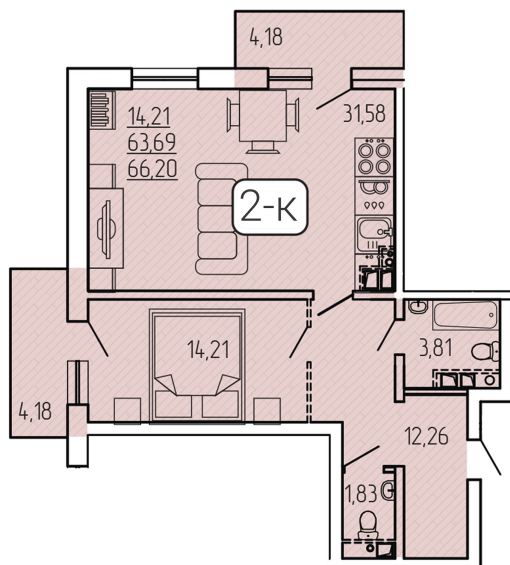

2-комнатная квартира 66.2 м²

128 ЭКО-Квартал

Жилой комплекс

Квартира № 59 Этаж 10 Дом Дом 4.2 ID 6086

Общая	66.2 м ²
Жилая	14.21 м ²
Кухня	31.58 м ²

66.2 м²

8 967 000 ₹

Ссылка на квартиру: <https://smit-invest.ru/flat/item/6086/>