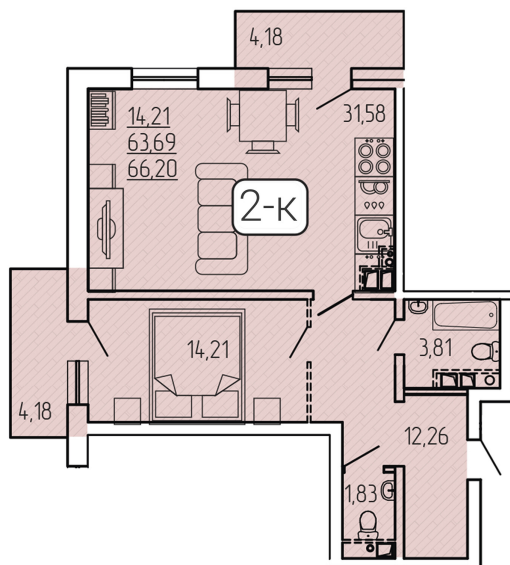

2-комнатная квартира 66.2 м²

128 ЭКО-Квартал

Жилой комплекс

Квартира № 31 Этаж 6 Дом Дом 4.2 ID 6075

Общая	66.2 м ²
Жилая	14.21 м ²
Кухня	31.58 м ²

66.2 м²

8 967 000 ₹

Ссылка на квартиру: <https://smit-invest.ru/flat/item/6075/>