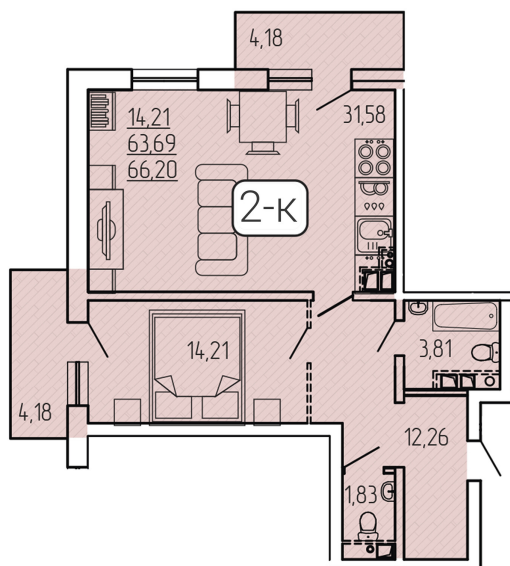

2-комнатная квартира 66.2 м²

128 ЭКО-Квартал

Жилой комплекс

Квартира № 80 Этаж 13 Дом Дом 4.1 ID 5965

Общая	66.2 м ²
Жилая	14.21 м ²
Кухня	31.58 м ²

66.2 м²

8 967 000 ₹

Ссылка на квартиру: <https://smit-invest.ru/flat/item/5965/>