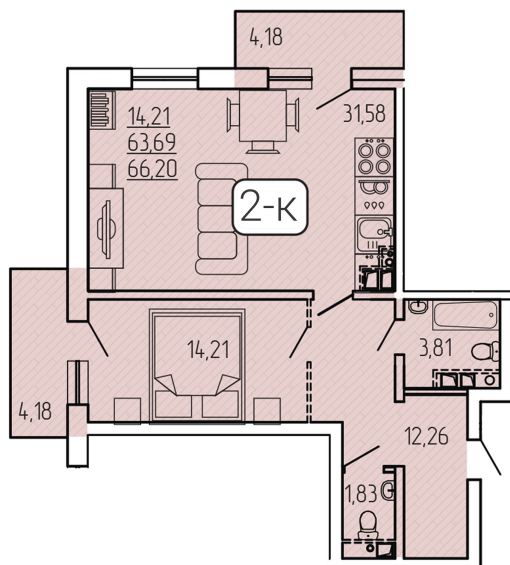

2-комнатная квартира 66.2 м²

128 ЭКО-Квартал

Жилой комплекс

Квартира № 94 Этаж 15 Дом Дом 4.1 ID 5951

Общая	66.2 м ²
Жилая	14.21 м ²
Кухня	31.58 м ²

66.2 м²

8 967 000 ₹

Ссылка на квартиру: <https://smit-invest.ru/flat/item/5951/>