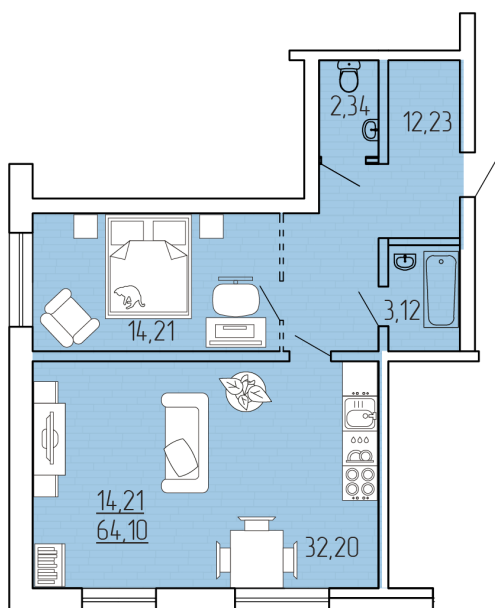

2-комнатная квартира 64.1 м²

140Б СМИТ-квартал

Квартира № 1.5 Этаж 1 Дом 7 очередь, 1 этап ID 12159

| | |
|-------|---------------------|
| Общая | 64.1 м ² |
| Жилая | 64.1 м ² |

64.1 м²

9 307 100 ₽

Ссылка на квартиру: <https://smit-invest.ru/flat/item/12159/>